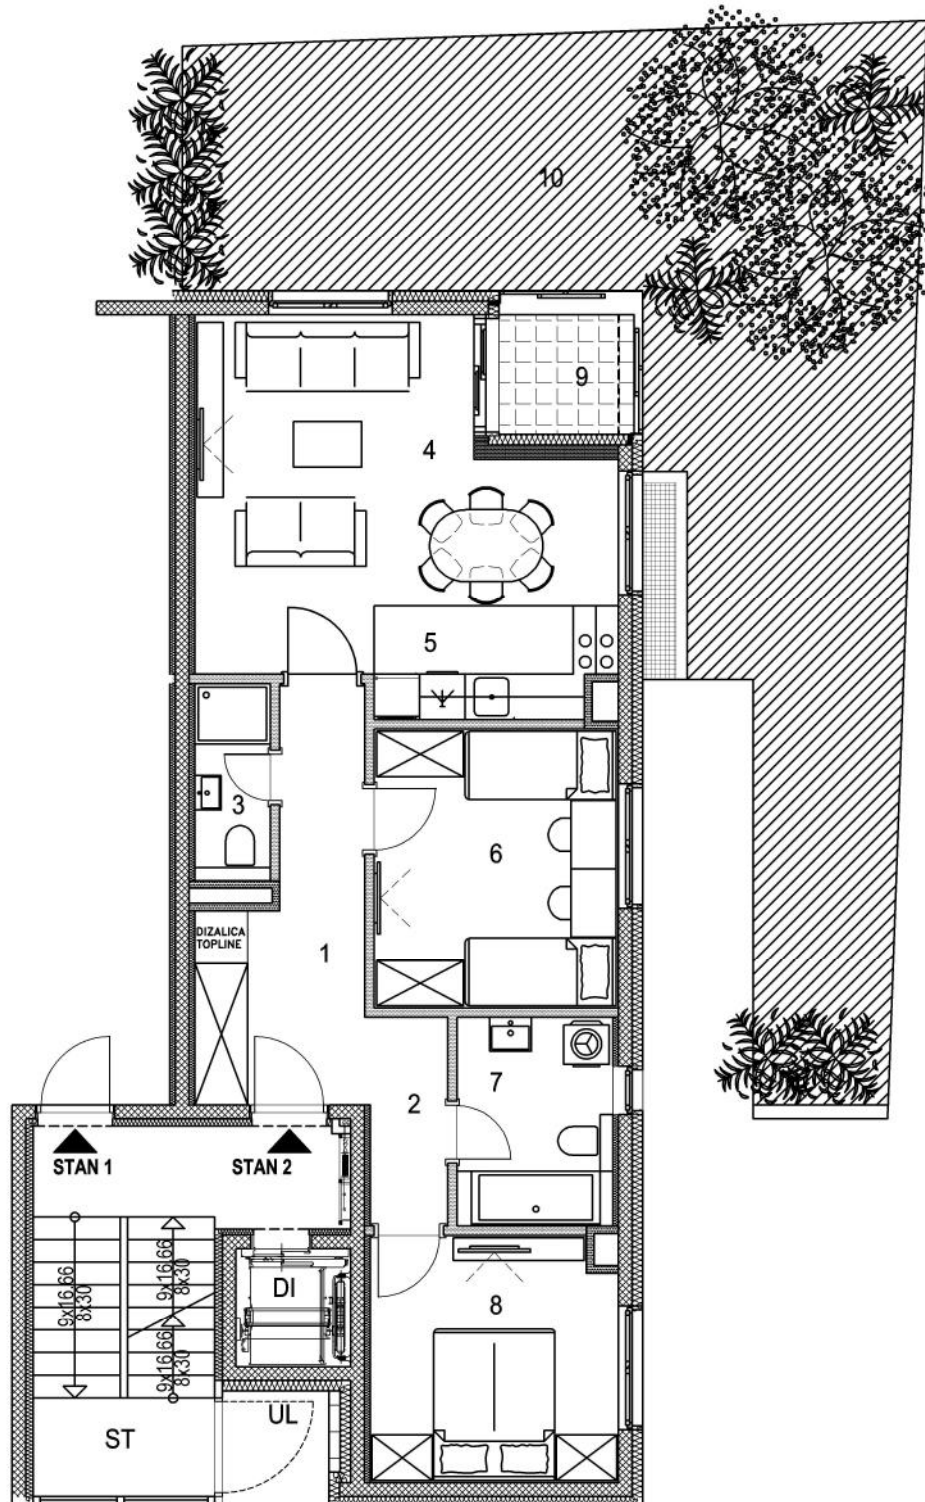

TLOCRT STANA S 2

ULICA ĆIRE TRUHELKE, ZAGREB

PRIZEMLJE

TLOCRT STANA S 2

ULICA ĆIRE TRUHELKE, ZAGREB

PRIZEMLJE

STAN 2/ 3 SOBNI STAN		
br.	prostorija	površina
1	ULAZNI PROSTOR	9,25 m ²
2	HODNIK	2,83 m ²
3	WC	2,60 m ²
4	DN.BOR. + BLAG.	20,07 m ²
5	KUHINJA	4,58 m ²
6	SOBA	11,92 m ²
7	KUPAONICA	5,69 m ²
8	SOBA	10,55 m ²
UKUPNO ZATVORENO		67.49 m²
9	LOGGIA (3,20 x 1,00)	3,20 m ²
10	VRT (70,23 x 0,10)	7,02 m ²
UKUPNO STAN		77.71 m²